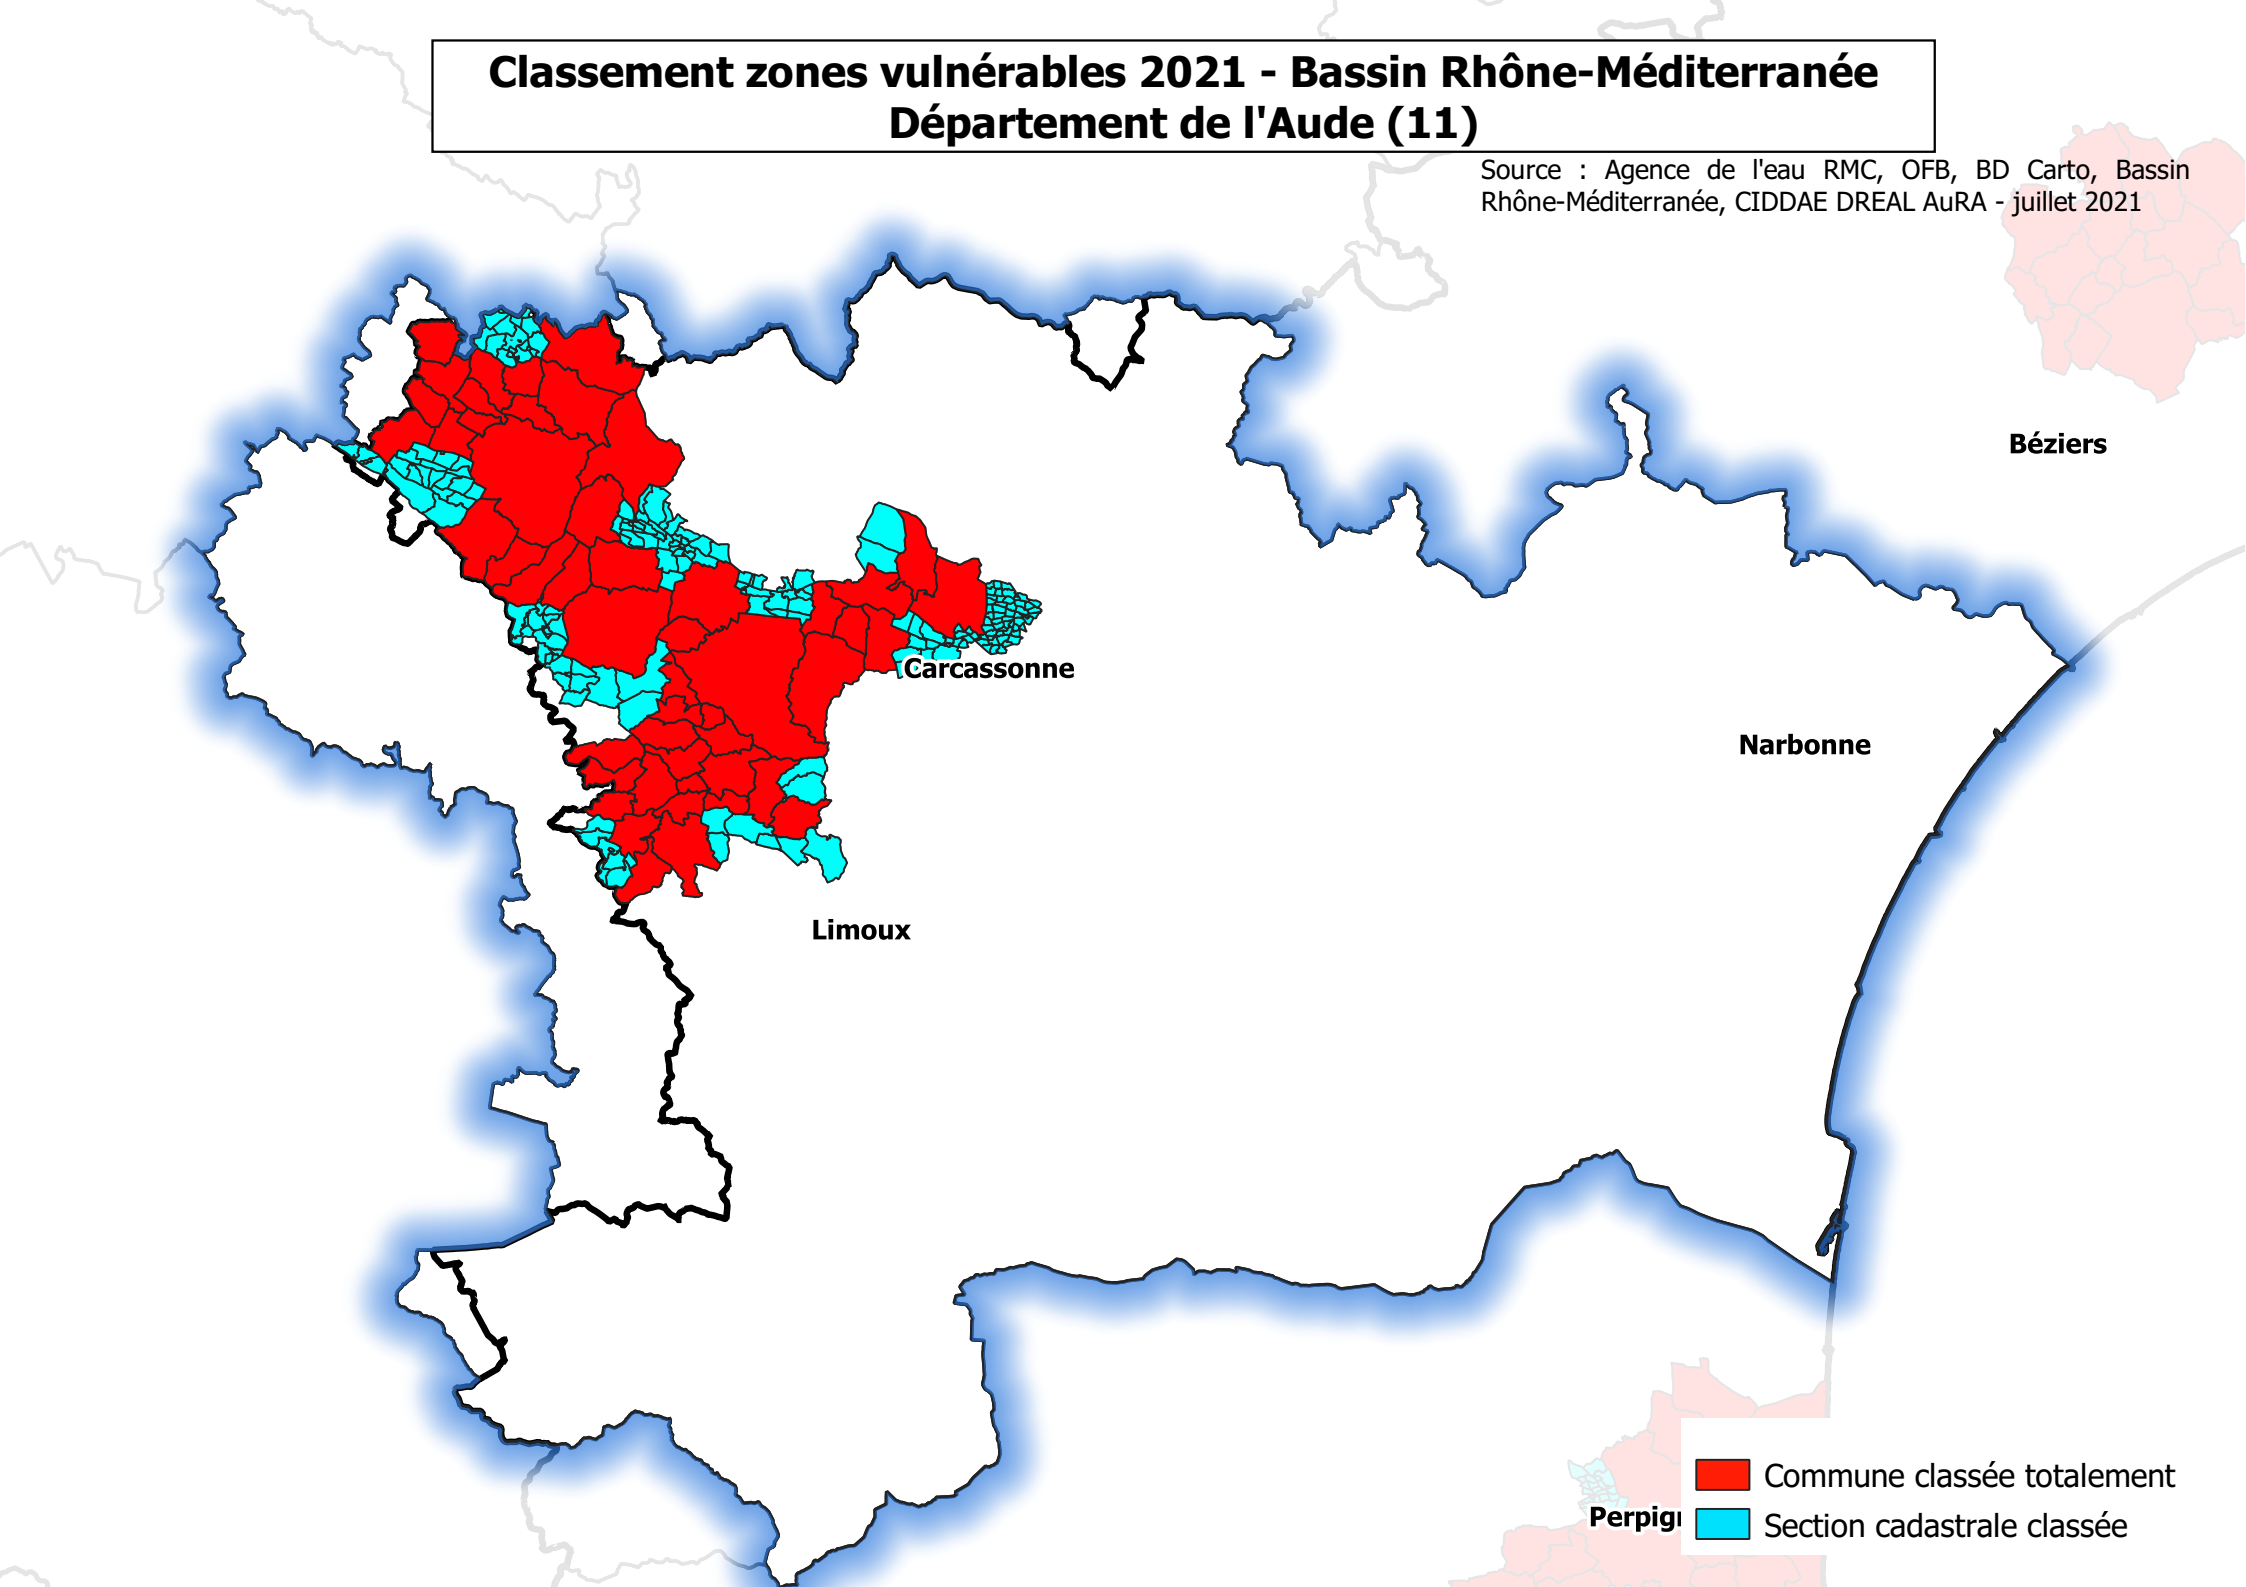

# Classement zones vulnérables 2021 - Bassin Rhône-Méditerranée Département de l'Aude (11)

Source : Agence de l'eau RMC, OFB, BD Carto, Bassin Rhône-Méditerranée, CIDDAE DREAL AuRA - juillet 2021

- Commune classée totalement
- Section cadastrale classée